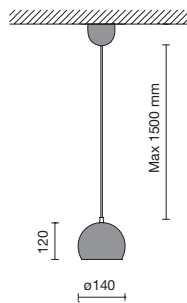

8100

PAR30

75W

E27

12

CE IP40

09 Bianco avorio opaco RAL 9010
White ivory matt like RAL 9010

14 Cromato
Chrome plated

Coordinati/Coordinates:
PROIETTORI/PROJECTORS pag 361
INCASSI/DOWNLIGHTS pag 469

Curve fotometriche pag. 143
Page polar diagrams 143