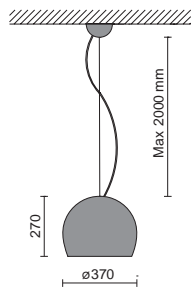

8101

GLOBOLUX max23W E27 ▲ 269

8700.070* CDM-T 70W G12 ▲ 267

8490 TC-D 2x26W G24d-3 ▲ 142

Alimentazione elettromeccanica inclusa.
Magnetic ballast included.