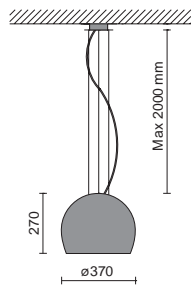

CE IP40

* Con accenditore temporizzato.
* With timer ignitor.

02 Nero
Black

09 Bianco avorio opaco RAL 9010
White ivory matt like RAL 9010

Coordinati/Coordinates:
PROIETTORI/PROJECTORS pag 361
INCASSI/DOWNLIGHTS pag 469