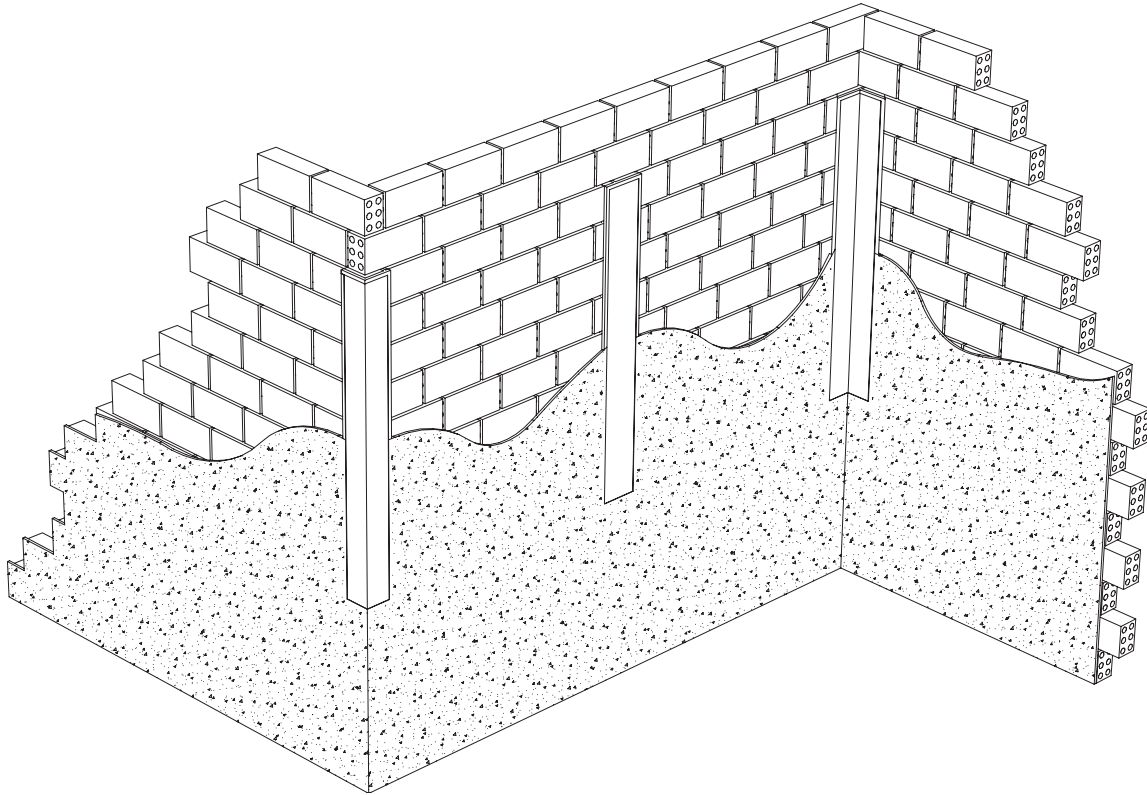

Dové sfrutta le pareti, gli angoli e gli spigoli per lasciare lo spazio integro e disponibile all'arredamento. Il corpo in gesso viene murato, stuccato a filo intonaco e rifinito con la parete. Nell'interno si alloggia il cablaggio elettrico ed il riflettore in alluminio superpuro 99,9%. Il tutto ricoperto dallo schermo in metacrilato opalino conferisce un aspetto quasi invisibile al corpo illuminante. Nella versione Plano è anche disponibile uno schermo in vetro fuso operato con inserti colorati, la produzione di questo vetro è artistico artigianale e pertanto i vetri saranno pezzi unici. Le sorgenti luminose sono lampade fluorescenti T5 a risparmio energetico da 24W e 39W con alimentatore elettronico che consente una accensione pronta e senza sfarfallio.

SPIGOLO

PLANO

ANGOLO

DOVÉ

SPIGOLO

PLANO

ANGOLO

5476