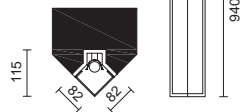

5495 T5 39W G5 125

5497 T5 39W G5 127