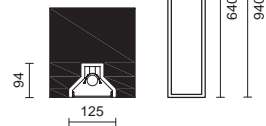

CE IP40

Alimentazione elettronica inclusa.
Electronic transformer included.

Cassaforma in gesso inclusa.
Plaster flush box included.

Design:
Leonardo Zanino
e Diego Gugliermetto