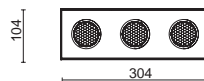

105x305

CE IP23

Fari a incasso per applicazioni a soffitto.
Struttura in acciaio laccata bianca o nera
Ceiling fixed embedded spotlights.
Black or white lacquered body

Accessori:
alimentazione vedi pag. 750-751
Accessories:
alimentation see pag. 750-751

02 Nero
Black

09 Bianco avorio opaco RAL 9010
White ivory matt like RAL 9010