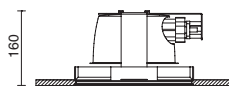

5475  TC-DE 2x26W G242q-3

Alimentazione elettronica inclusa.
Electronic ballast included.

Ø230

 Ø 240mm

5275  QR-CB 50W 12V G5,3

Alimentazione elettronica esclusa vedi pagina 751
Electronic transformer not included see pag. 751