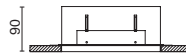

105x205

5726.3 IODURI 3X35W GX10

Alimentazione elettronica esclusa.
Electronic ballast not included.