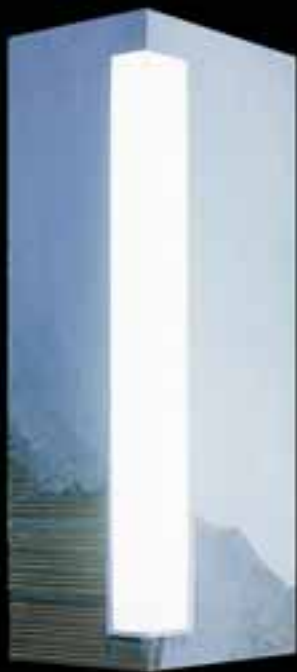

Dové sfrutta le pareti, gli angoli e gli spigoli per lasciare lo spazio integro e disponibile all'arredamento. Il corpo in gesso viene murato, stuccato a filo intonaco e rifinito con la parete. Nell'interno si alloggia il cablaggio elettrico ed il riflettore in alluminio superpuro 99,9%. Il tutto ricoperto dallo schermo in metacrilato opalino conferisce un aspetto quasi invisibile al corpo illuminante. Nella versione Plano è anche disponibile uno schermo in vetro fuso operato con inserti colorati, la produzione di questo vetro è artistico artigianale e pertanto i vetri saranno pezzi unici. Le sorgenti luminose sono lampade fluorescenti T5 a risparmio energetico da 24W e 39W con alimentatore elettronico che consente una accensione pronta e senza sfarfallio.

Dové it uses the walls, corners and edges and leaves the area of the room free for decor. Its plaster body is flush-mounted and finished like the wall and inside it are housed the electrical wiring and the reflector in super pure 99.9% aluminum. The whole structure is then covered with frosted methacrylate glass which hides the lighting apparatus almost completely from view. The Plano version has a screen in tempered glass with colored inserts and it is produced by master craftsmen. In fact, these glass structures are each unique pieces. The light sources are fluorescent T5 lamps, 24W and 39W, with low energy consumption and the power pack is electronic which allows instant ignition without flutter.

Cassaforma in gesso inclusa.
Plaster flush box included.

Design:
Leonardo Zanino
e Diego Gugliermetto

5499 T5 - 39W, G5

5497 T5 - 39W, G5

Si mura, si stucca, si vernicia la parete e dov'è il corpo illuminante?

SPIGOLO

PLANO

ANGOLO

DOVÉ

SPIGOLO

PLANO

ANGOLO

5476