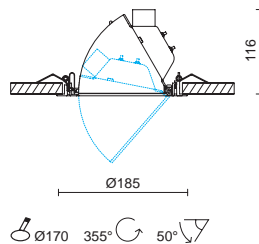

5702		HIT-DE	70W	RX7s		174
5703		HIT-DE	150W	RX7s		175
5715		SDW-T	100W	PG12-1		176

Alimentazione elettromeccanica inclusa.
Magnetic ballast included.

Con accenditore temporizzato.
With timer ignitor