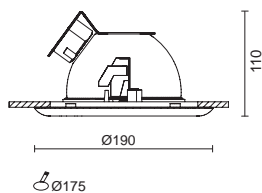

5705		CDM-T	35W	G12	▽	▲	159
5706		CDM-T	70W	G12	▽	▲	160
5707		CDM-T	150W	G12	▽	▲	161

Alimentazione elettromeccanica inclusa.
Magnetic ballast included.

Con accenditore temporizzato.
With timer ignitor

5708		CDM-TD	70W	RX7s	▽	▲	162
5709		CDM-TD	150W	RX7s	▽	▲	163

Alimentazione elettromeccanica inclusa.
Magnetic ballast included.

Con accenditore temporizzato.
With timer ignitor