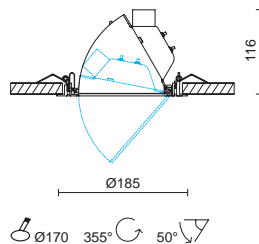

5127		78mm QT-DE	150W	R7s		173