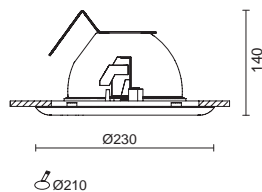

5721	AS		CDM-T	70W	G12	▽	▲	165
5722	AS		CDM-T	150W	G12	▽	▲	166

Alimentazione elettromeccanica inclusa.
Magnetic ballast included.

Con accenditore temporizzato.
With timer ignitor