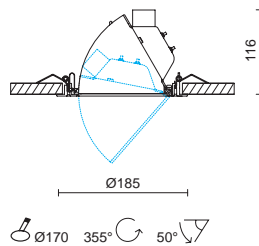

5700		CDM-T	70W	G12		170
5701		CDM-T	150W	G12		171
5735		CDM-T	35W	G12		172

Alimentazione elettromeccanica inclusa.
Magnetic ballast included.

Con accenditore temporizzato.
With timer ignitor

CE IP43

5280		AR-111	100W	G53		08

Alimentazione esclusa: vedi pag. 750
Supply not included: see pag. 750