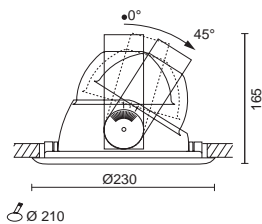

5723	EL		CDM-TC	35W	G8.5	▽	

Alimentazione elettronica inclusa.
Electronic ballast included.