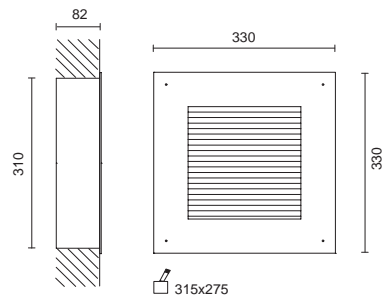

QUADRA

5458 TC-TE
42W, GX24q4

5458

TC-TE

32-42W

GX24q3/4

CE IP20

Alimentazione elettronica inclusa.
Electronic ballast included.