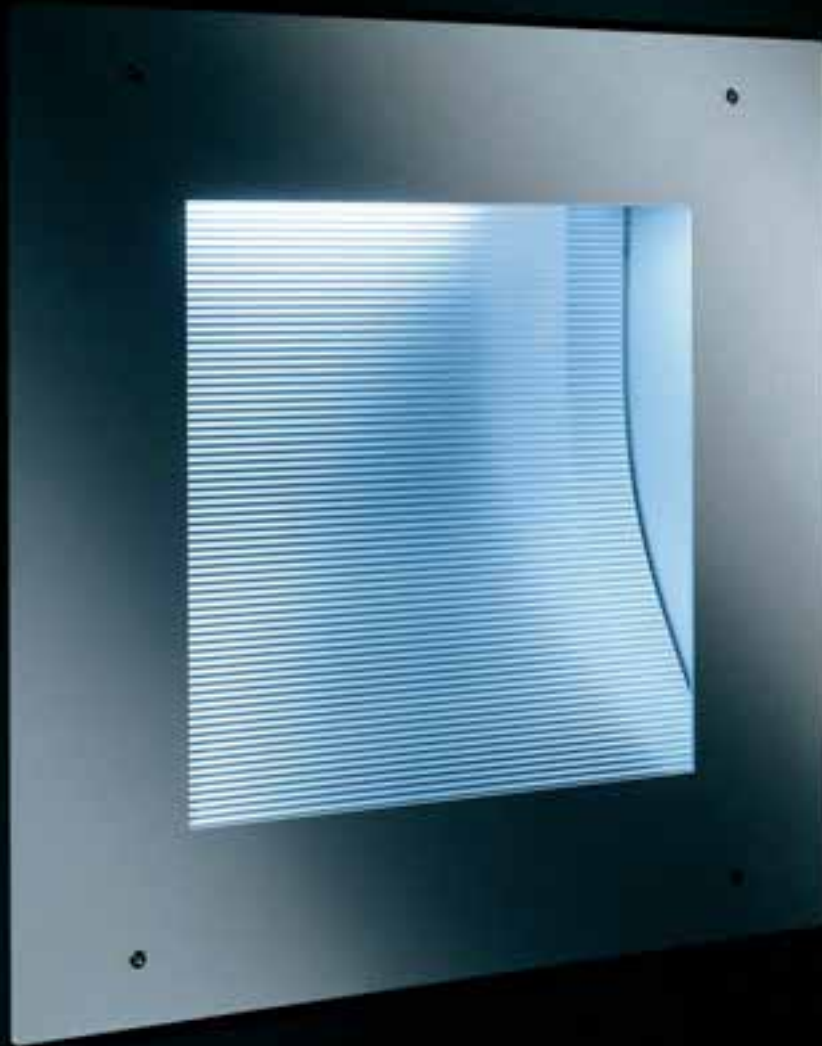

5458 TC-TE
42W, GX24q4