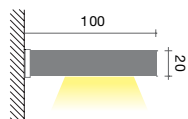

Orientabile.
Adjustable.

7701

1 LED

3.5W

350 mA

Corrente nominale
Nominal current

350 mA

Potenza W
Power W

3.5W Led singolo

Angolo luminoso
Luminose beam

120°

Temperatura colore
Colour temperature

3500 °K

Flusso luminoso (lm)
Luminous flux

245

09 Bianco avorio opaco RAL 9010
White ivory matt like RAL 9010