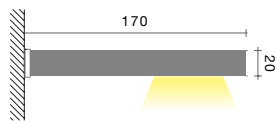

7700

1 LED

3.5W

350 mA

CE IP43

Per applicazione parete/soffitto.
For wall/ceiling fitting.

Alimentazione esclusa: vedi pag. 752
Supply not included: see pag. 752

Orientabile.
Adjustable.

7701

1 LED

3.5W

350 mA