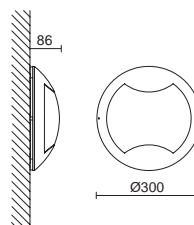

ISABEL

1420	○	T5c	22W	2GX13	▲ 221
1420/EM	○	T5c	22W	2GX13	

CE IP55

EM = Emergenza autonomia 1h
Emergency autonomy 1h

Alimentazione elettronica inclusa.
Electronic ballast included.

INOX AISI 316.

1422	○	T5c	22W	2GX13
1422/EM	○	T5c	22W	2GX13