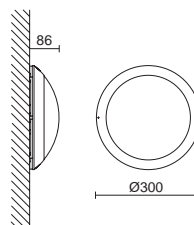

1420	○	T5c	22W	2GX13	▲ 221
1420/EM	○	T5c	22W	2GX13