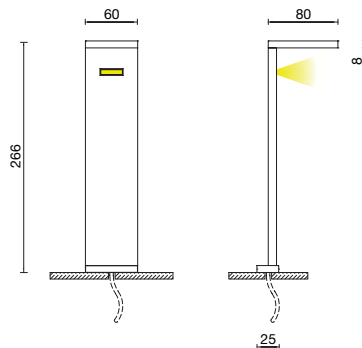

7500

1 LED

4,2W

12Vdc

CE IP44

Allimentazione esclusa vedi pag. 753
Supply not included see pag. 753

Corrente nominale
Nominal current

350 mA

Potenza W
Power W

3,5W Led singolo

Angolo luminoso
Luminose beam

120°

Temperatura colore
Colour temperature

5000 °K

Flusso luminoso (lm)
Luminous flux

280

20 Anodizzato naturale
Natural anodised